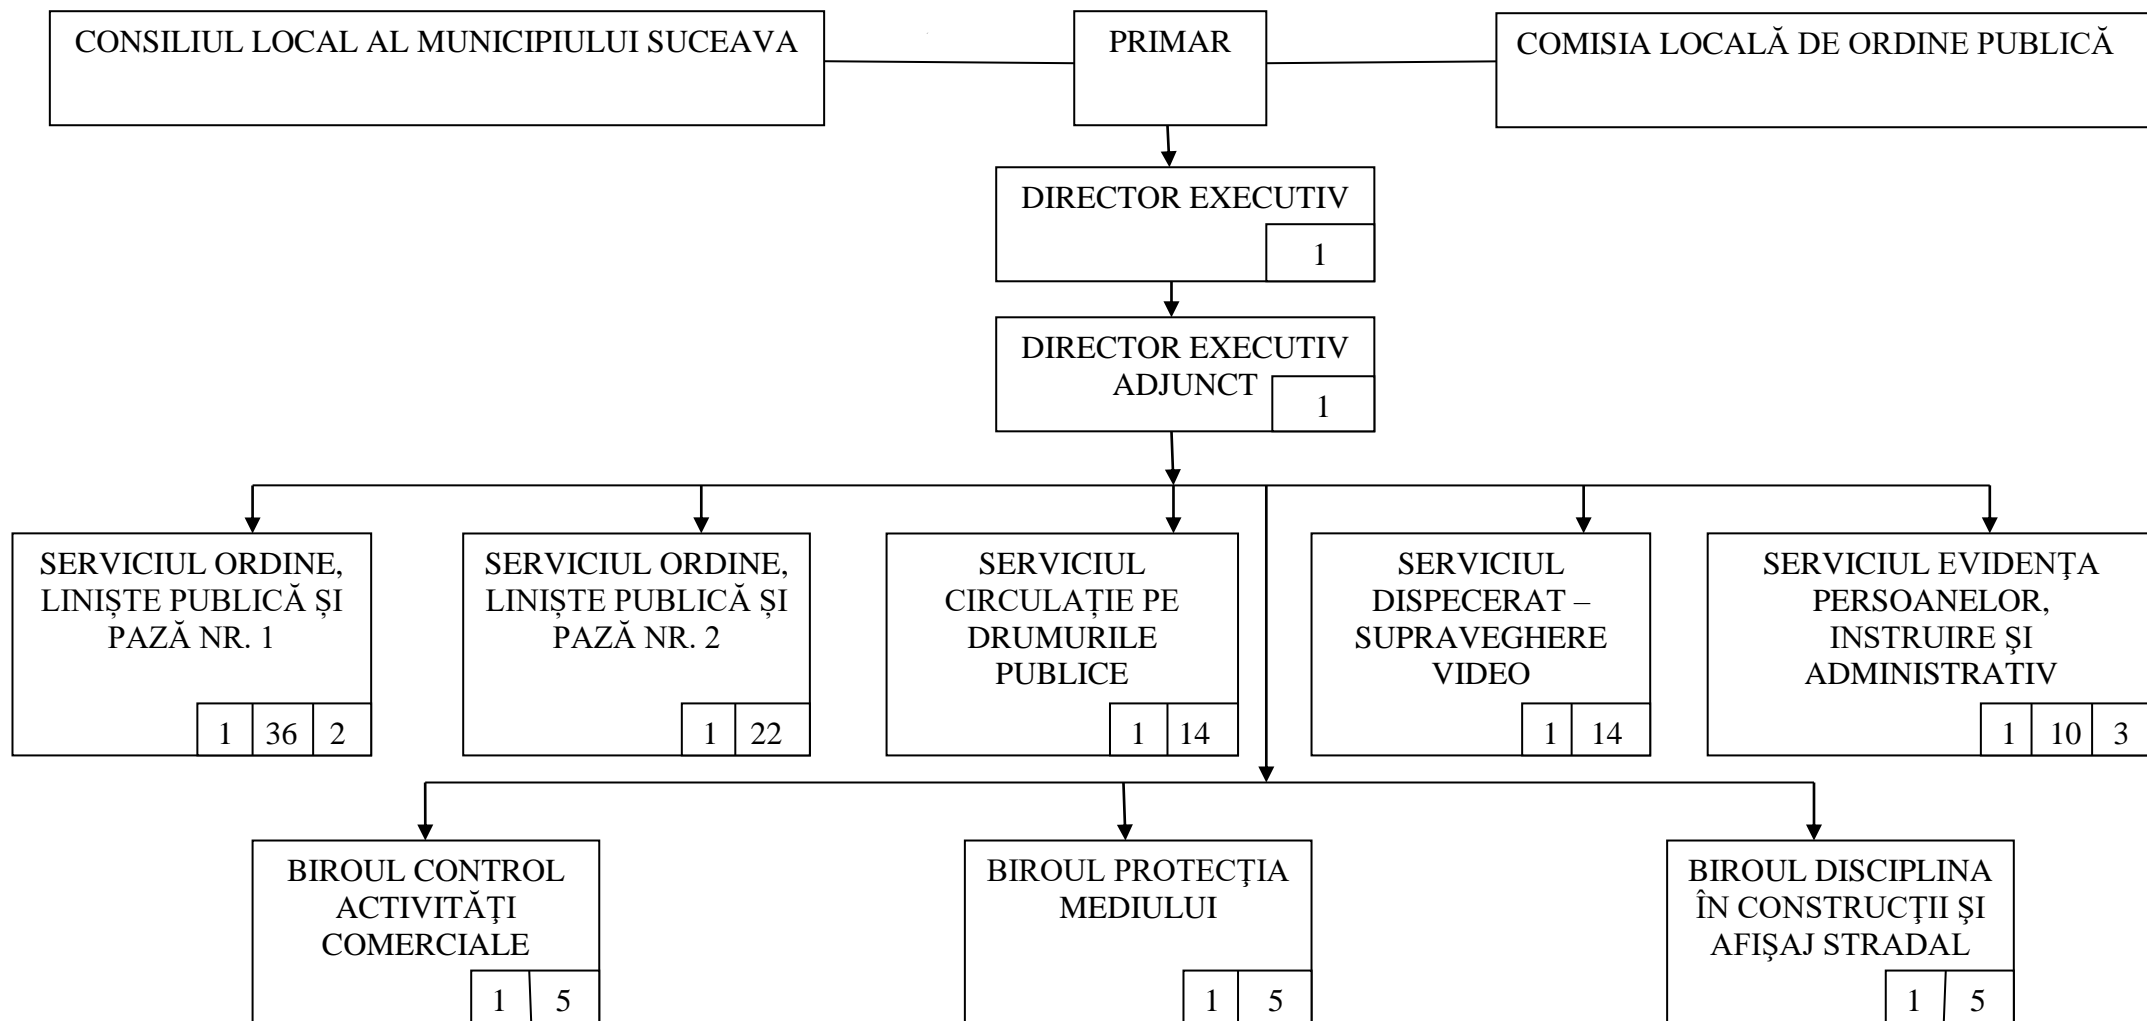

**MUNICIPIUL SUCEAVA
POLIȚIA LOCALĂ SUCEAVA**

Total general	Funcții publice		Funcții contractuale
	De conducere	De execuție	
126	10	111	5